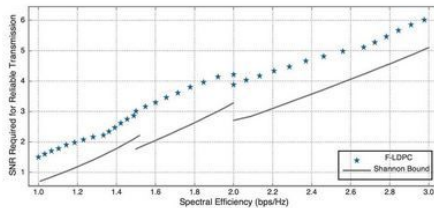

TrellisWare F-LDPC FEC Прямая коррекция ошибок

Компания TrellisWare
разработала с...